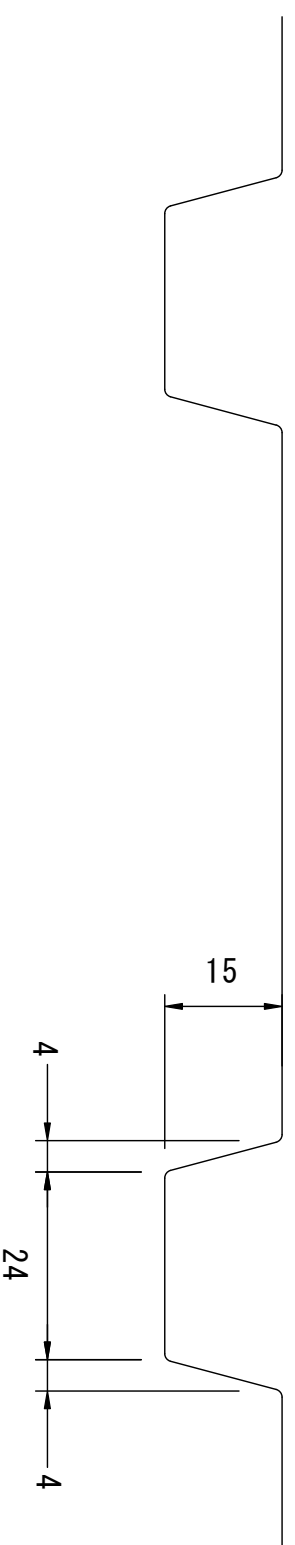

740 (±1) mm (123.3×6山)

リブ無し

リブ付き

品名	角波 740W	働き	740mm	材料規格	板厚 10.35~0.40mm 使用板幅 914mm	尺度	/	社名	株式会社 三原商店
----	---------	----	-------	------	-------------------------------	----	---	----	-----------