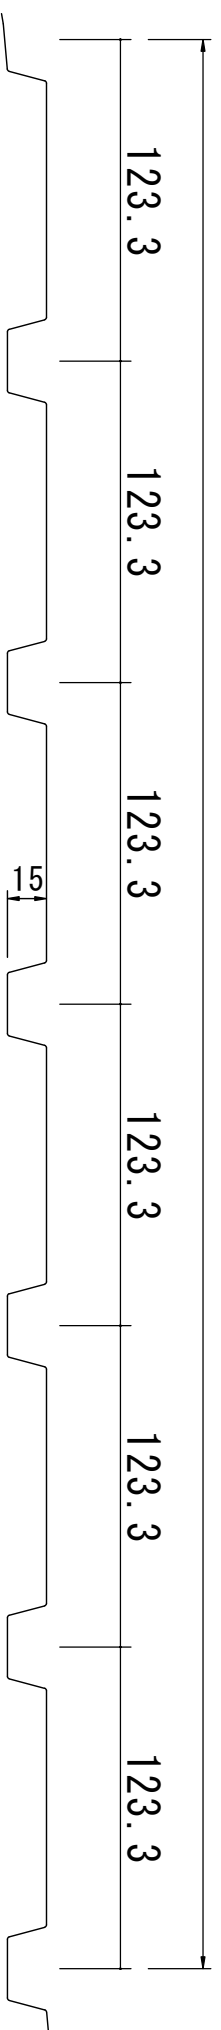

740 (±1) mm (123.3×6山)

リブ無し

リブ付き

品名	角波 740W	働き	740mm	材料規格	板厚 10.35~0.40mm 使用板幅 914mm	尺度	/	社名	株式会社 三原商店
----	---------	----	-------	------	-------------------------------	----	---	----	-----------