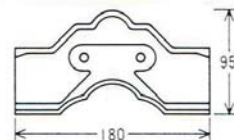

30入

- 在庫品
亜 鉛

シリウス立平

30入

- 在庫品
亜 鉛

ガッチリ君

- 特徴
・折板の谷で雪を止める
・アングルは、使わない
・施工が非常に簡単

立平式タイプ 雪国立平(中) 2本止