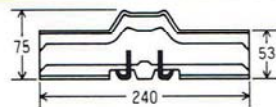

横葺用羽根付タイプ 雪国ダブル(2本止)

30入

- ●在庫品
  亜 鉛
  亜+ブラック
  亜+ブラウン
  亜+ダークブルー
  亜+モスグリーン
  亜+シルバー
  亜+赤