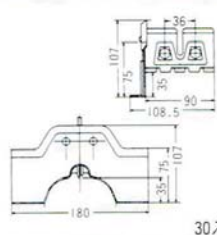

雪止め金具・資材止金具

フジサンルーフ (2本止)

- ●在庫品
  亜+シルバー
  亜+ブラック

30入