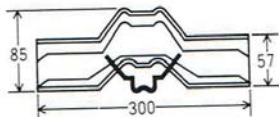

雪止め金具・資材止金具

フジサンルーフ (2本止)

- 在庫品
亜+シルバー
亜+ブラック

30入

横葺用羽根付タイプ 雪国ダブル(2本止)

30入

- 在庫品
亜 鉛
亜+ブラック
亜+ブラウン
亜+ダークブルー
亜+モスグリーン
亜+シルバー
亜+赤

三晃式羽根付タイプ 雪国三晃式

30入

- 在庫品
亜 鉛

シリウス立平

30入

- 在庫品
亜 鉛

ガッチリ君

- 特徴
・折板の谷で雪を止める
・アングルは、使わない
・施工が非常に簡単

立平式タイプ 雪国立平(中) 2本止