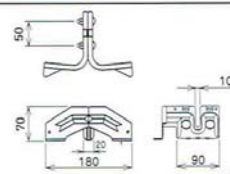

雪止め金具・資材止金具

フジサンルーフ (2本止)

- 在庫品
亜+シルバー
亜+ブラック

30入

横葺用羽根付タイプ 雪国ダブル(2本止)

30入

- 在庫品
亜 鉛
亜+ブラック
亜+ブラウン
亜+ダークブルー
亜+モスグリーン
亜+シルバー
亜+赤

三晃式羽根付タイプ 雪国三晃式

30入

- 在庫品
亜 鉛

シリウス立平

30入

- 在庫品
亜 鉛

ガッチリ君

- 特徴
・折板の谷で雪を止める
・アングルは、使わない
・施工が非常に簡単

立平式タイプ 雪国立平(中) 2本止